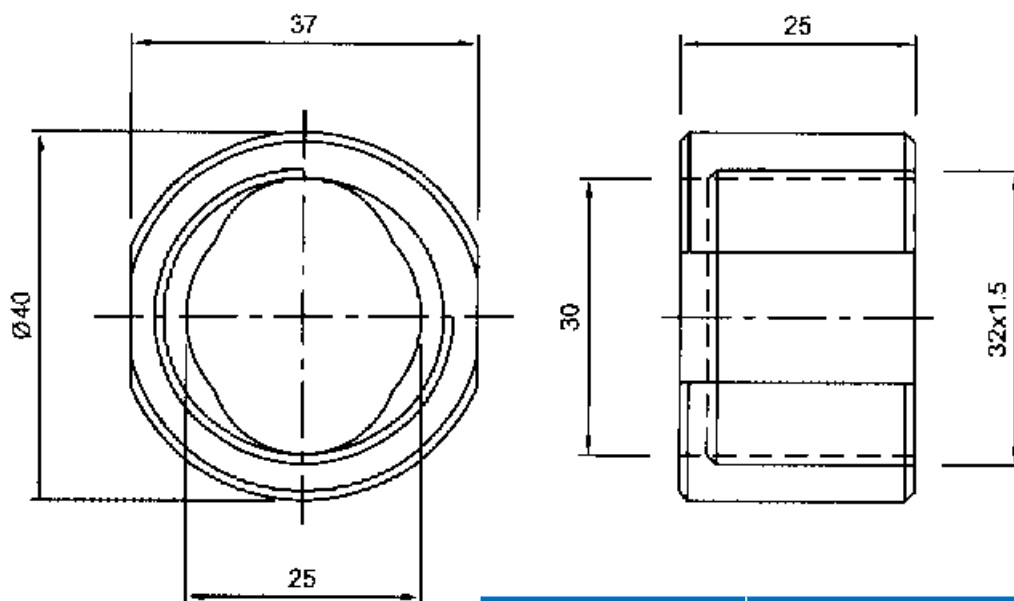

## GHIERE PER ELETTRODI DI TESTA

35200

35201

COD. GHIERA	COD. ELETTRODI DI TESTA
35200	18631-D / 18631-I 18632-D / 18632-I 20809-D / 20809-I
35201	20808 / 20810 20811 / 20812 20813 / 20814 20815 / 20816

**TECSAL 2**