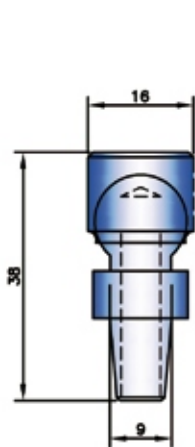

ELETTRODI PER PUNTATRICI

SNODATI CONO Ø 9-12-18 CON. 10%

C9D16PR

C9D22PR

C12D22PR

C12D22TR

C12D30PR

C12D30TR