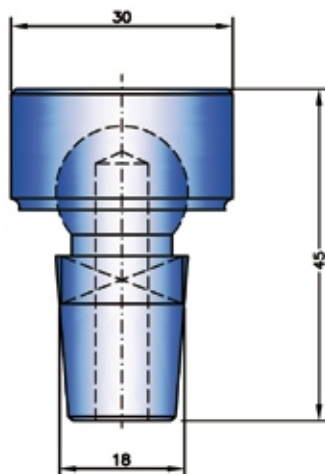

ELETTRODI PER PUNTATRICI

SNODATI CONO Ø 9-12-18 CON. 10%

C9D16PR

C9D22PR

C12D22PR

C12D22TR

C12D30PR

C12D30TR