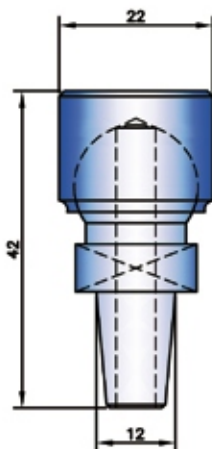

ELETTRODI PER PUNTATRICI

SNODATI CONO Ø 9-12-18 CON. 10%

C9D16PR

C9D22PR

C12D22PR

C12D22TR

C12D30PR

C12D30TR