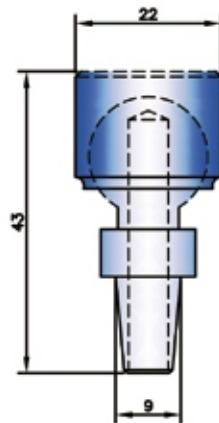

ELETTRODI PER PUNTATRICI

SNODATI CONO Ø 9-12-18 CON. 10%

C9D16PR

C9D22PR

C12D22PR

C12D22TR

C12D30PR

C12D30TR