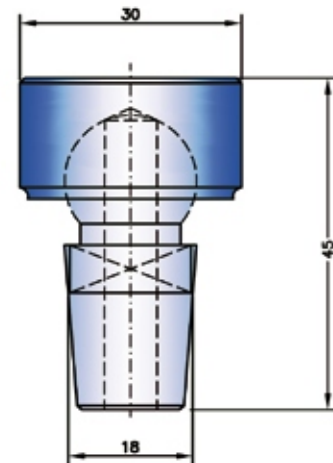

C18D30TR

TECSAL 2

PUNTATRICI ELETTRICHE E ACCESSORI ~ AUTOMAZIONI ~ RAME ELETTROLITICO E SUE LEGHE ~ ASSISTENZA E RIPARAZIONE

Via Luigi Galvani, 13 - 33083 VILLOTTA DI CHIONS (PN) - Tel. 0434 630661 - Fax 0434 630652 - info@tecsal2.it - www.tecsal2.it