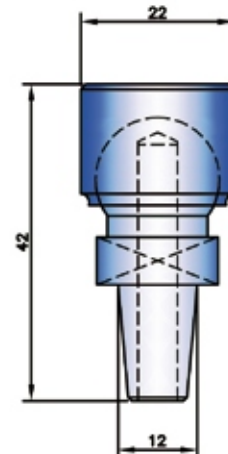

ELETTRODI PER PUNTATRICI

SNODATI CONO Ø 9-12-18 CON. 10%

C9D16PR

C9D22PR

C12D22PR

C12D22TR

C12D30PR

C12D30TR