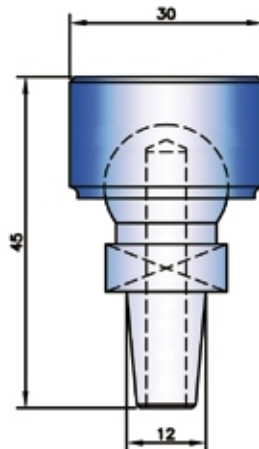

ELETTRODI PER PUNTATRICI

SNODATI CONO Ø 9-12-18 CON. 10%

C9D16PR

C9D22PR

C12D22PR

C12D22TR

C12D30PR

C12D30TR