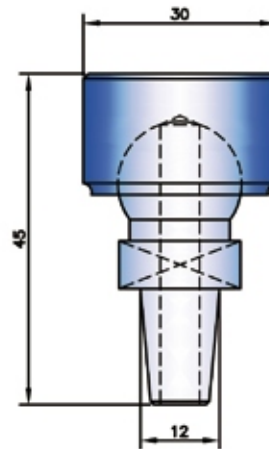

ELETTRODI PER PUNTATRICI

SNODATI CONO Ø 9-12-18 CON. 10%

C9D16PR

C9D22PR

C12D22PR

C12D22TR

C12D30PR

C12D30TR