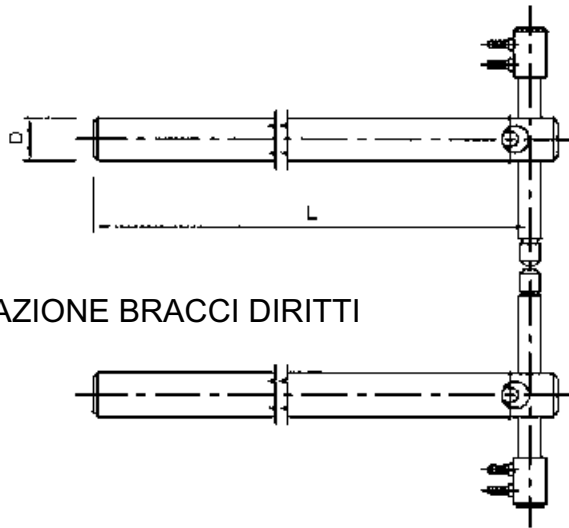

BRACCI PER PUNTATRICI A COLONNA

APPLICAZIONE BRACCI DIRITTI

APPLICAZIONE BRACCI INCLINATI

A richiesta vengono forniti totalmente raffreddati

con testina diritta cono 12/18

di testa a pip. diritta cono 12

con testa inclinata cono 12/18

di testa a pip. inclinata cono 12

Ø D	L	COD.
40	400	BC-40-400
40	500	BC-40-500
40	600	BC-40-600
40	700	BC-40-700
40	800	BC-40-800
45	400	BC-45-400
45	600	BC-45-600
45	800	BC-45-800
45	1000	BC-45-1000

TECSAL 2