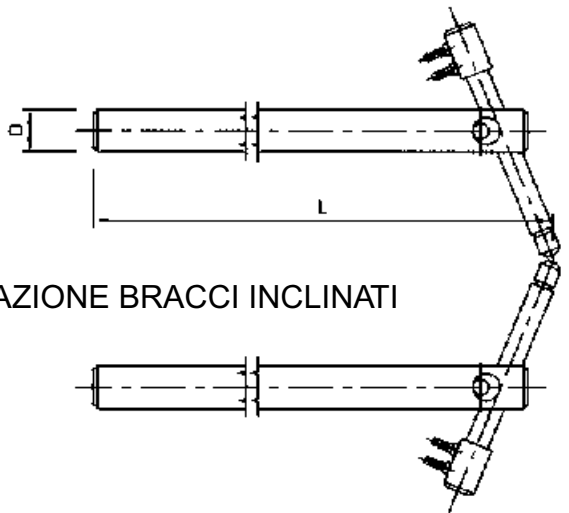

## BRACCI PER PUNTATRICI A COLONNA

### APPLICAZIONE BRACCI DIRITTI

### APPLICAZIONE BRACCI INCLINATI

A richiesta vengono forniti totalmente raffreddati

con testina diritta cono 12/18

di testa a pip. diritta cono 12

con testa inclinata cono 12/18

di testa a pip. inclinata cono 12

Ø D	L	COD.
40	400	BC-40-400
40	500	BC-40-500
40	600	BC-40-600
40	700	BC-40-700
40	800	BC-40-800
45	400	BC-45-400
45	600	BC-45-600
45	800	BC-45-800
45	1000	BC-45-1000

**TECSAL 2**

PUNTATRICI ELETTRICHE E ACCESSORI ~ AUTOMAZIONI ~ RAME ELETTROLITICO E SUE LEGHE ~ ASSISTENZA E RIPARAZIONE