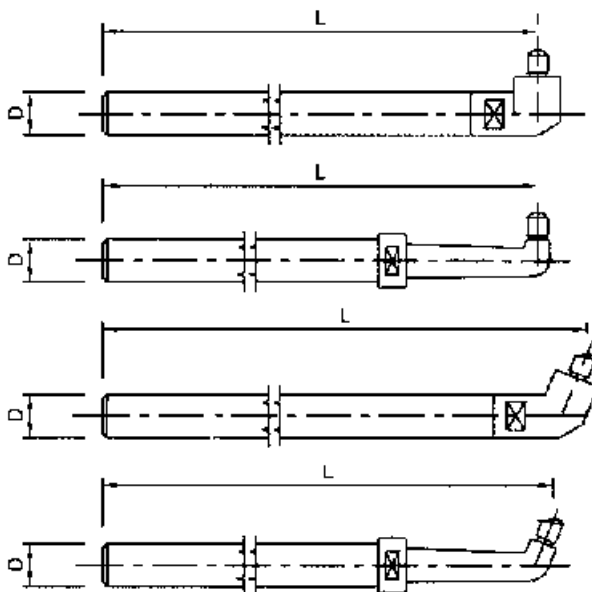

## BRACCI PER PUNTATRICI A COLONNA

### APPLICAZIONE BRACCI INCLINATI

A richiesta vengono forniti totalmente raffreddati

con testina diritta cono 12/18

di testa a pip. diritta cono 12

con testa inclinata cono 12/18

di testa a pip. inclinata cono 12

Ø D	L	COD.
40	400	BC-40-400
40	500	BC-40-500
40	600	BC-40-600
40	700	BC-40-700
40	800	BC-40-800
45	400	BC-45-400
45	600	BC-45-600
45	800	BC-45-800
45	1000	BC-45-1000

**TECSAL 2**

PUNTATRICI ELETTRICHE E ACCESSORI ~ AUTOMAZIONI ~ RAME ELETTROLITICO E SUE LEGHE ~ ASSISTENZA E RIPARAZIONE