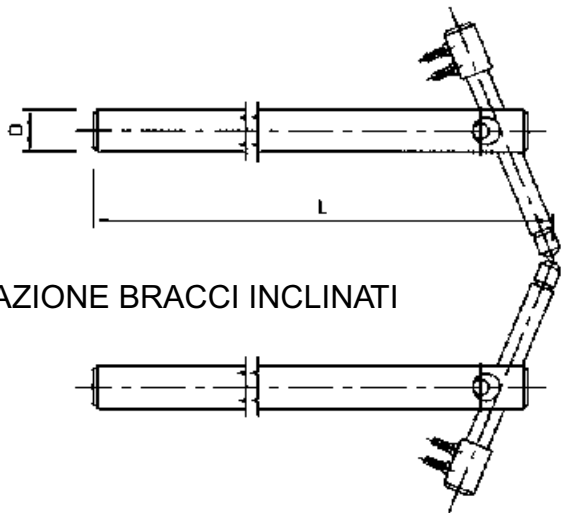

BRACCI PER PUNTATRICI A COLONNA

APPLICAZIONE BRACCI DIRITTI

APPLICAZIONE BRACCI INCLINATI

A richiesta vengono forniti totalmente raffreddati

con testina diritta cono 12/18

di testa a pip. diritta cono 12

con testa inclinata cono 12/18

di testa a pip. inclinata cono 12

Ø D	L	COD.
40	400	BC-40-400
40	500	BC-40-500
40	600	BC-40-600
40	700	BC-40-700
40	800	BC-40-800
45	400	BC-45-400
45	600	BC-45-600
45	800	BC-45-800
45	1000	BC-45-1000

TECSAL 2