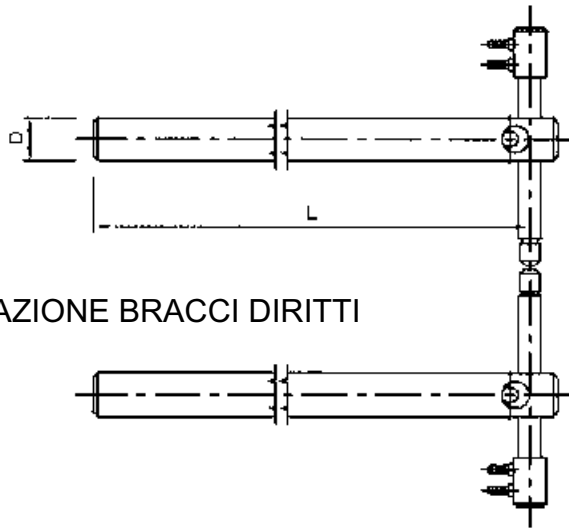

## BRACCI PER PUNTATRICI A COLONNA

### APPLICAZIONE BRACCI DIRITTI

### APPLICAZIONE BRACCI INCLINATI

A richiesta vengono forniti totalmente raffreddati

con testina diritta cono 12/18

di testa a pip. diritta cono 12

con testa inclinata cono 12/18

di testa a pip. inclinata cono 12

Ø D	L	COD.
40	400	BC-40-400
40	500	BC-40-500
40	600	BC-40-600
40	700	BC-40-700
40	800	BC-40-800
45	400	BC-45-400
45	600	BC-45-600
45	800	BC-45-800
45	1000	BC-45-1000

**TECSAL 2**

PUNTATRICI ELETTRICHE E ACCESSORI ~ AUTOMAZIONI ~ RAME ELETTROLITICO E SUE LEGHE ~ ASSISTENZA E RIPARAZIONE