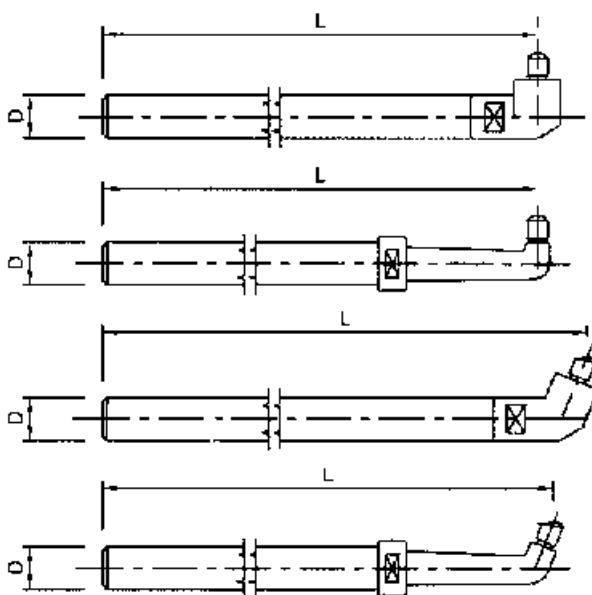

BRACCI PER PUNTATRICI A COLONNA

APPLICAZIONE BRACCI DIRITTI

APPLICAZIONE BRACCI INCLINATI

A richiesta vengono forniti totalmente raffreddati

con testina diritta cono 12/18

di testa a pip. diritta cono 12

con testa inclinata cono 12/18

di testa a pip. inclinata cono 12

Ø D	L	COD.
40	400	BC-40-400
40	500	BC-40-500
40	600	BC-40-600
40	700	BC-40-700
40	800	BC-40-800
45	400	BC-45-400
45	600	BC-45-600
45	800	BC-45-800
45	1000	BC-45-1000

TECSAL 2